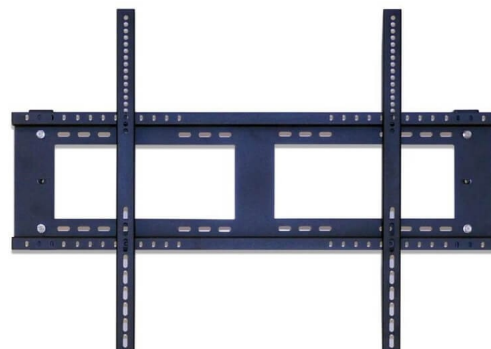

Support mural pour écran interactif

Réf. : ST-SM-002

Fiche technique

Maximaal gewicht van het scherm

110 kg