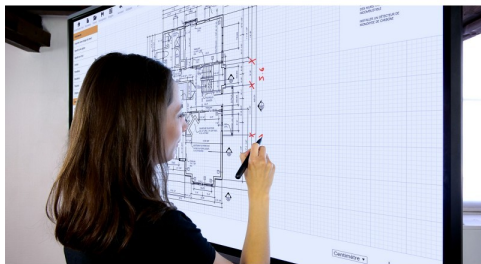

Stylet	2 stylets passifs haute précision (2 pointes différentes)
Système d'exploitation de l'écran	Android
Systèmes d'exploitation compatibles (screen mirroring)	Windows, Mac, Linux
Capteur de luminosité	oui
Toebehoren meegeleverd	Clavier sans fil et souris fournis avec l'OPS PC Windows
Afmetingen van het product zonder verpakking (L x H x D)	1271x774x87 mm
Nettogewicht (zonder verpakking)	26kg

Extensions de garantie disponibles

Garantie: 3 jaar on-site met montage / demontage (55")	130,00 €
Garantie: 5 jaar on-site met montage / demontage (55")	255,00 €
Garantie: Uitbreiding 5 jaar afhaalgarantie (55")	65,00 €
Garantie: 3 jaar on-site met montage / demontage (55")	130,00 €

VESA : 400 x 200 mm