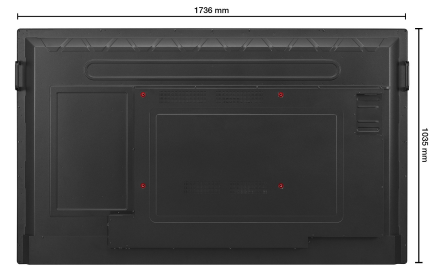

lolaos omvat ook een zwevend palet dat simpelweg door het gebruik van twee vingers tevoorschijn komt om aantekeningen te kunnen maken in eender welke Windows applicatie.

VESA : 600 x 400 mm