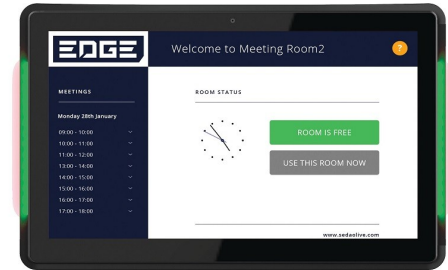

# Clever Technologies Live Rooms 10" Panel

Réf. : 1652028

## Fiche technique

Aantal gelijktijdige aanrakingen	10 points
Precisie	± 1,5mm
Temps de réponse	16 ms
Diagonaal van het scherm	10.1"
Maximale resolutie	1280 x 800 px
Beeldverhouding	16:10
Helderheid	300 cd/m <sup>2</sup>
Inherente contrastverhouding	800:1
Beeldhoek	85/85/85/85
Geïntegreerde luidspreker	2 x 1,5 W
Versie Android	Android 8,1
CPU	Octa-core cortex (A53 1.5 GHz,RockChip,RK3368)
GPU	PowerVR G6110 GPU
RAM	2 Go
ROM (interne SSD harde schijf)	8 Go
Connectiviteit.	1 x port d'alimentation, 1 x Audio IN, 1 x port d'extension de stockage SD, 1 x USB, 1 x port Série, 1 x RJ45, 1 x Micro USB
Afmetingen van de verpakking (L) x (H) x (D)	416x358x243 mm
Toebehoren meegeleverd	Adaptateur d'alimentation
Afmetingen van het product zonder verpakking (L x H x D)	255x172x29 mm
VESA	75 x 75