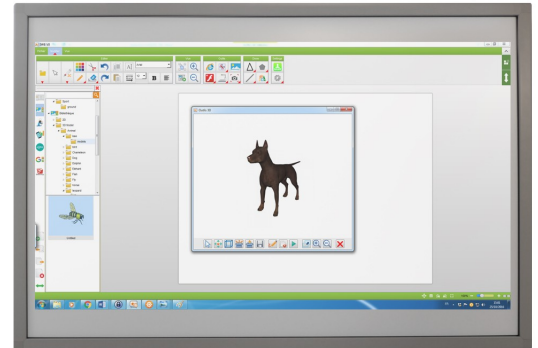

# Interactief whiteboard met touchscreen, 10 contactpunten 206 x 124 cm

Réf. : ST-TBI-94-001

**Het interactief Speechi 94" whiteboard**, waarvan het uitwisbaar oppervlak beschreven kan worden met markeerstiften, is zo ontworpen dat zo doeltreffend en intuïtief mogelijk is. Ideaal voor in de klas of in het bedrijf.

## Fiche technique

Tactiele technologie	Infrarood, 10 contactpunten
Aantal gelijktijdige aanrakingen	10 contactpunten
Maximale resolutie	32768 x 32768
Gewicht	24 kg
Garantie	2 jaar
Actief oppervlak	geëmailleerd, uitwisbaar (uitwisbare marker)
Compatibiliteit	Windows 8.1 en 10, MAC OS X
Toebehoren meegeleverd	USB-kabel (6 m), handleiding, interactieve software, 2 stiften, wisser, pennenbakje
Afmetingen	2060 X 1243 X 30
Interactieve software	ja
Afmetingen van de verpakking (L) x (H) x (D)	2150 x 1400 x 80
Gewicht met verpakking	38 kg
Oppervlak van het interactief whiteboard	Acier céramique (E3) / Acier pré-peint

### Een multitouch, interactief whiteboard

Het Speechi 94 " whiteboard kan dankzij de infraroodsensoren zowel met de vinger als met een stift bediend worden. Er kunnen meerdere gebruikers tegelijkertijd met dit bord werken dankzij de 10 contactpunten.

### Een volledige whiteboard software

Het interactief Speechi 94 " whiteboard is voorzien van software die verschillende nuttige eigenschappen combineert om een les of presentatie interessanter te maken: aantekeningen, handschriftherkenning, het creëren of invoeren van cijfers, het invoeren van multimedia documenten, het creëren van dia's...