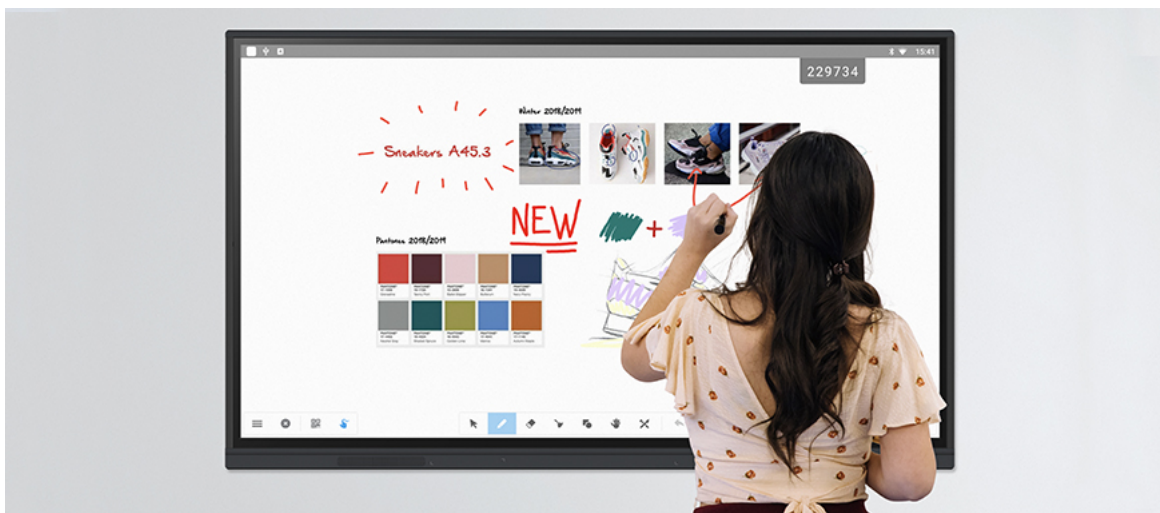

Suite logicielle Pro pour écran interactif SpeechiTouch - 3 ans

Réf. : ST-PRO-SOFT-3Y

4 logiciels collaboratifs pour transformer votre écran tactile en outil professionnel

Complétez le PC* de votre écran interactif SpeechiTouch avec 4 logiciels à utilité professionnelle.

*Le [PC OPS](#), vendu à part, est un PC Windows 10 conçu dans un format spécifique pour s'encaster dans la tranche de votre écran interactif et être invisible. Depuis le panneau des sources de l'écran tactile, passez rapidement de l'interface Android à l'interface PC selon vos projets.

Description détaillée

Avec ce pack de 4 logiciels, vous bénéficiez d'une solution complète pour travailler en équipe et toucher votre clientèle.

Un tableau interactif avec lolaos

[lolaos est un tableau numérique pour prendre des notes](#) ou créer des présentations. Annotez, surlignez, dessinez, créez des diapositives, insérez des images ou des captures d'écran.

Le management visuel avec Draft

Fonctionnant sur le principe des "Post-it"®, [Draft](#) sert aussi bien à organiser le travail de ses équipes qu'à animer des réunions et ateliers du type brainstorming ou encore résolution de problème.