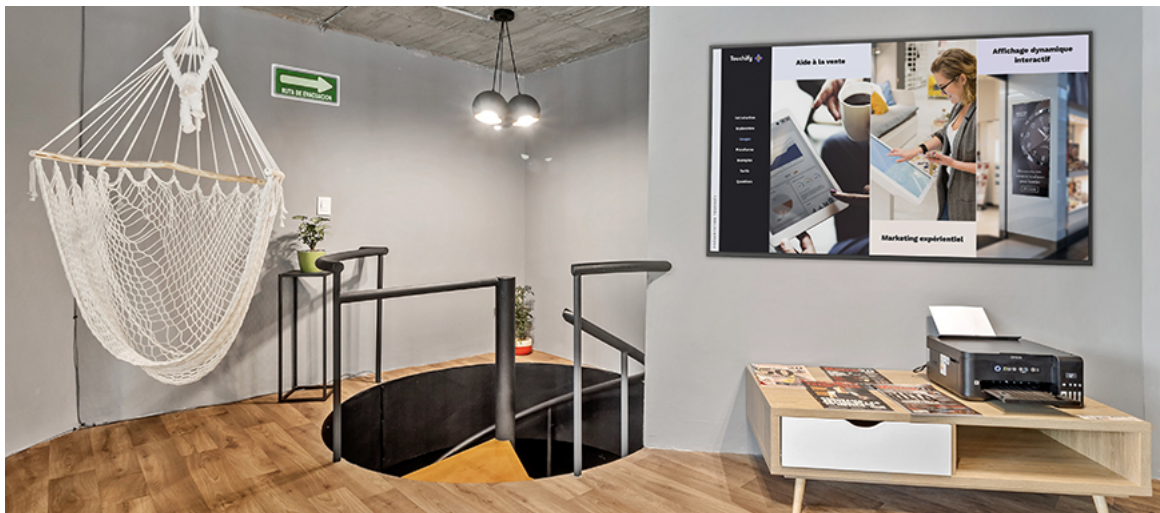

Créez du contenu dynamique et interactif avec Touchify

Avec [Touchify](#), touchez votre cible en créant du contenu à visée promotionnelle et/ou explicative à la fois dynamique et tactile pour une communication 100% interactive. Idéal pour présenter son catalogue de produits ou expliquer le concept de votre entreprise.