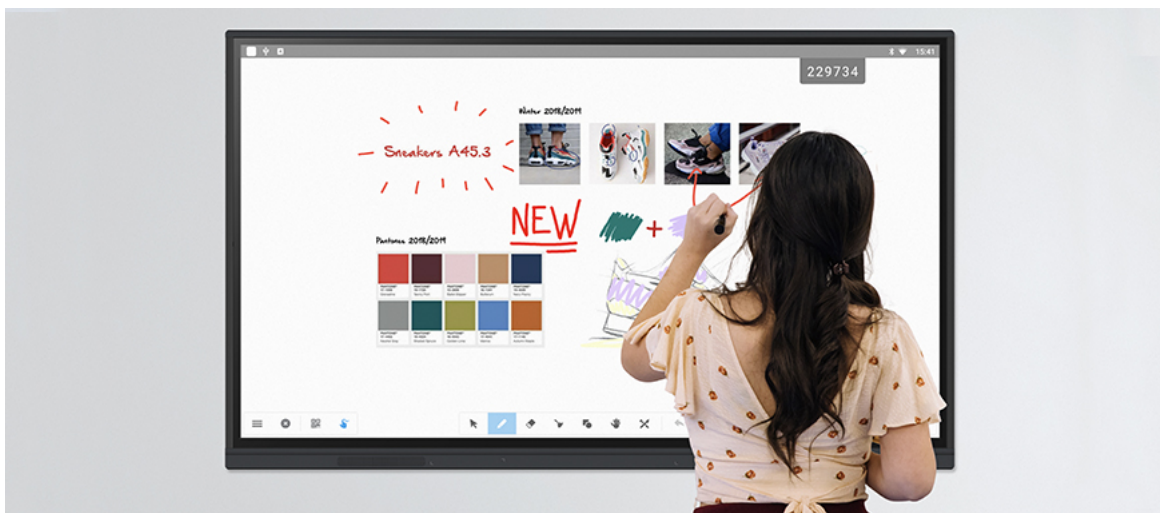

Suite logicielle Pro pour écran interactif SpeechiTouch - 2 ans

Réf. : ST-PRO-SOFT-2Y

4 logiciels collaboratifs pour transformer votre écran tactile en outil professionnel

Complétez le PC* de votre écran interactif SpeechiTouch avec 4 logiciels à utilité professionnelle.

*Le [PC OPS](#), vendu à part, est un PC Windows 10 conçu dans un format spécifique pour s'encaster dans la tranche de votre écran interactif et être invisible. Depuis le panneau des sources de l'écran tactile, passez rapidement de l'interface Android à l'interface PC selon vos projets.

Description détaillée

Avec ce pack de 4 logiciels, vous bénéficiez d'une solution complète pour travailler en équipe et toucher votre clientèle.

Un tableau interactif avec lolaos

[lolaos est un tableau numérique pour prendre des notes](#) ou créer des présentations. Annotez, surlignez, dessinez, créez des diapositives, insérez des images ou des captures d'écran.

Le management visuel avec Draft

Fonctionnant sur le principe des "Post-it"®, [Draft sert aussi bien à organiser le travail de ses équipes qu'à animer des réunions](#) et ateliers du type brainstorming ou encore résolution de problème.