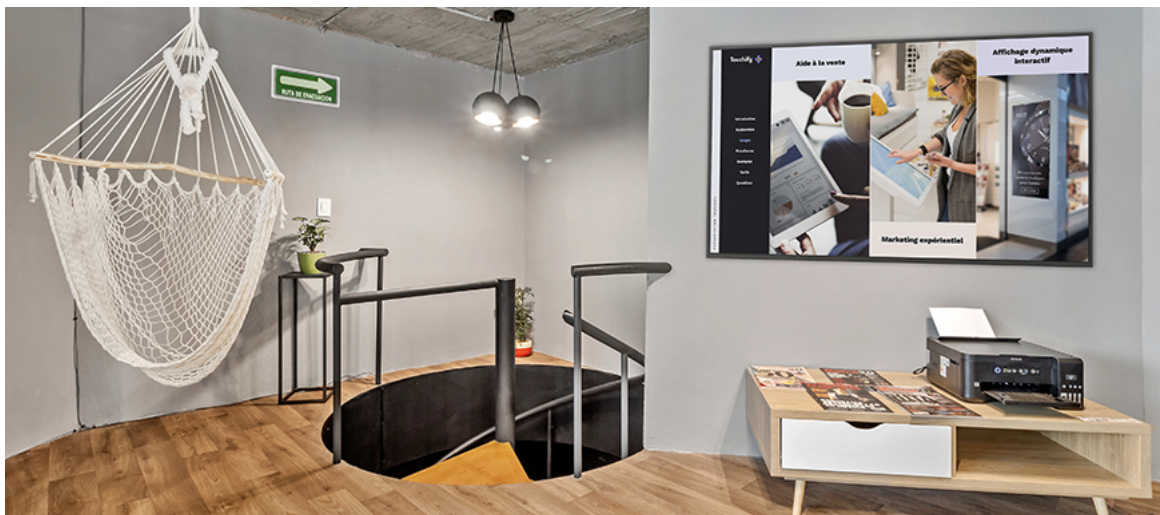

Créez du contenu dynamique et interactif avec Touchify

Avec [Touchify](#), touchez votre cible en créant du contenu à visée promotionnelle et/ou explicative à la fois dynamique et tactile pour une communication 100% interactive. Idéal pour présenter son catalogue de produits ou expliquer le concept de votre entreprise.