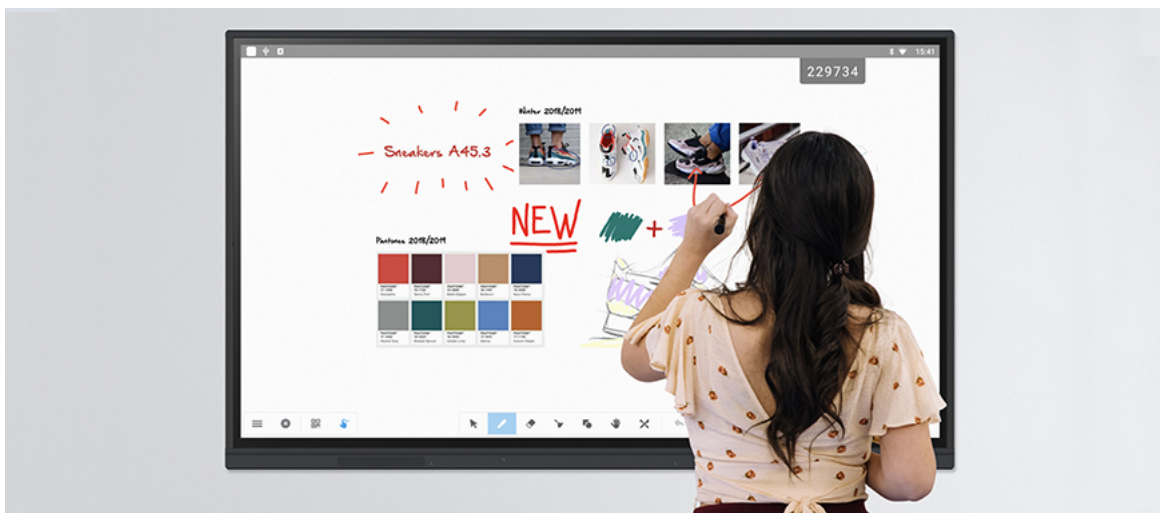

Suite logicielle Pro pour écran interactif SpeechiTouch - 1 an

Réf. : ST-PRO-SOFT-1Y

4 logiciels collaboratifs pour transformer votre écran tactile en outil professionnel

Complétez le PC* de votre écran interactif SpeechiTouch avec 4 logiciels à utilité professionnelle.

*Le [PC OPS](#), vendu à part, est un PC Windows 10 conçu dans un format spécifique pour s'encaster dans la tranche de votre écran interactif et être invisible. Depuis le panneau des sources de l'écran tactile, passez rapidement de l'interface Android à l'interface PC selon vos projets.

Description détaillée

Avec ce pack de 4 logiciels, vous bénéficiez d'une solution complète pour travailler en équipe et toucher votre clientèle.

Un tableau interactif avec lolaos

[lolaos est un tableau numérique pour prendre des notes](#) ou créer des présentations. Annotez, surlignez, dessinez, créez des diapositives, insérez des images ou des captures d'écran.

Le management visuel avec Draft

Fonctionnant sur le principe des "Post-it"®, Draft sert aussi bien à organiser le travail de ses équipes qu'à [animer des réunions et ateliers du type brainstorming](#) ou encore résolution de problème.