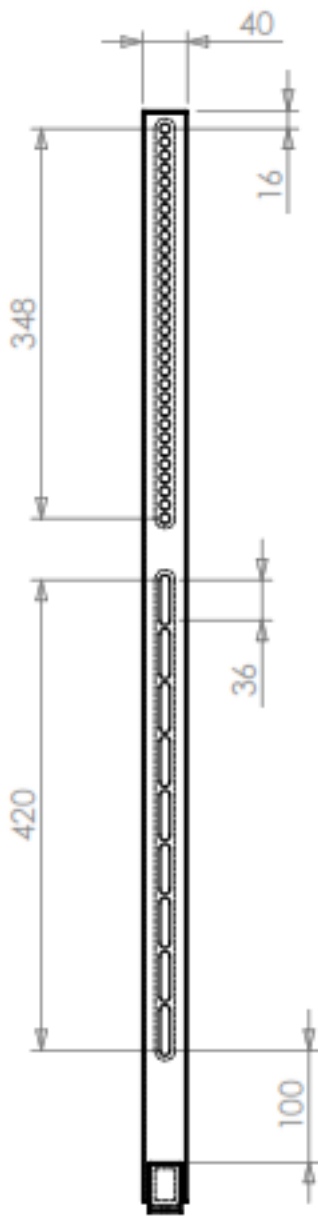

Support pied pour écran interactif 75" et 86"

Réf. : ST-PI-75-86

Support pied pour écran interactif tactile Android SpeechiTouch et
CleverTouch.

Compatible avec les tailles d'écran suivantes : 75" et 86"

Description détaillée

Voici le schéma descriptif du pied vu de face. Le pied surélève à peine l'écran, il convient de le poser sur un meuble.

In the box