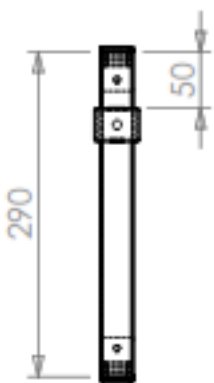

Support pied pour écran interactif 75" et 86"

Réf. : ST-PI-75-86

Support pied pour écran interactif tactile Android SpeechiTouch et
CleverTouch.

Compatible avec les tailles d'écran suivantes : 75" et 86"

Description détaillée

Voici le schéma descriptif du pied vu de face. Le pied surélève à peine l'écran, il convient de le poser sur un meuble.

In the box