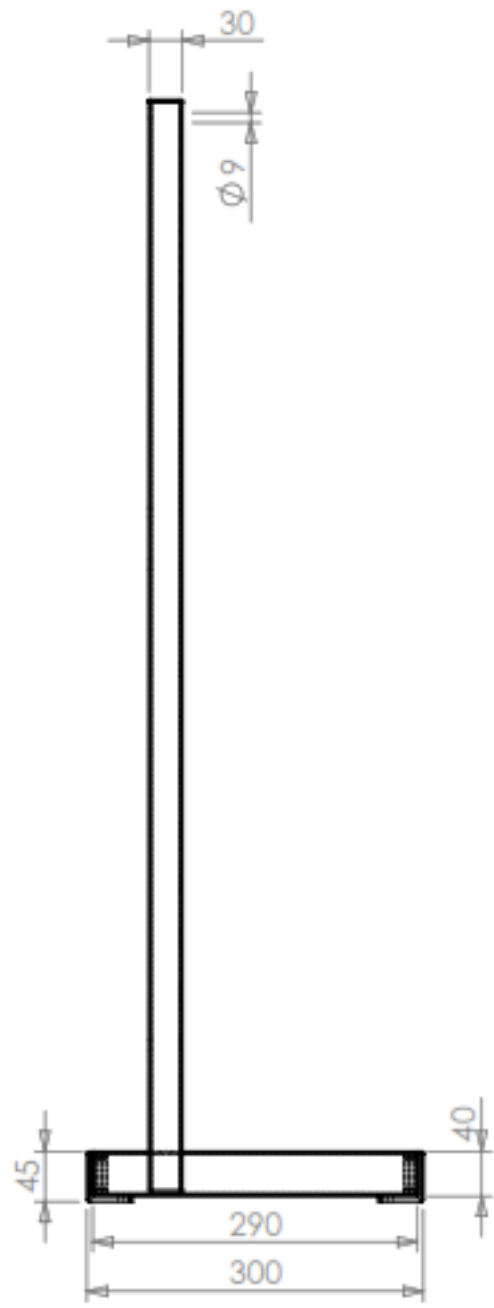

Support pied pour écran interactif 75" et 86"

Réf. : ST-PI-75-86

Support pied pour écran interactif tactile Android SpeechiTouch et
CleverTouch.

Compatible avec les tailles d'écran suivantes : 75" et 86"

Description détaillée

Voici le schéma descriptif du pied vu de face. Le pied surélève à peine l'écran, il convient de le poser sur un meuble.

In the box