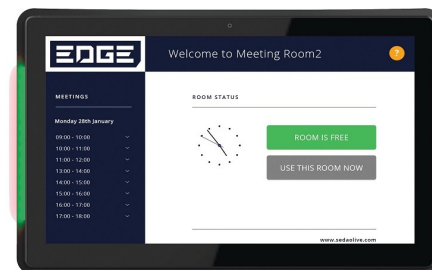

Tablette tactile Android Live Rooms, système de réservation de salles - 10"

Réf. : 1652028

Tablette tactile Live Rooms 10 pouces, système de réservation de salles, Clevertouch Technologies, Android 8

La tablette Live Rooms est un système de réservation de salles qui fluidifie l'organisation de l'entreprise en permettant à vos équipes de réserver une salle de réunion simplement et sans perte de temps.

10 points de touch, interface Android, 8Go (ROM), 2Go (RAM), haut-parleurs 2 x 1,5W

- Réservez une salle en quelques clics depuis le calendrier de votre PC (Microsoft Exchange ou Outlook 365) ou bien directement depuis la tablette installée à l'entrée de la salle concernée.
- Les voyants vert et rouge de la tablette Live Rooms vous informent d'un coup d'oeil de la disponibilité de la salle.
- Informez en temps réel de la disponibilité d'une salle quand une réunion se termine plus tôt que prévu.
- Personnalisez l'interface au logo de votre entreprise ou de vos visiteurs.
- Connectez la tablette Live Rooms à Clevertouch Live pour faire de l'affichage dynamique comme sur les écrans d'affichage CM Series et les écrans interactifs Clevertouch.