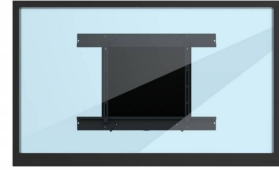

BalanceBox® 400 Medium

Réf. : 480A12

Fiche technique

Dimensions L X H X P (mm)	556 x 592 x 81 mm
Poids avec emballage	23,9 kg
Poids net (sans emballage)	22,3 kg