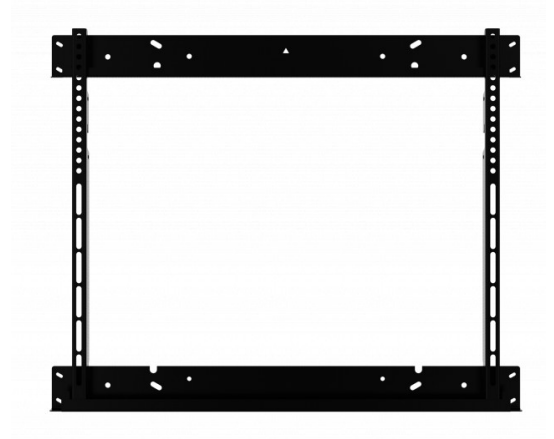

# Universal Vesa Interface

Réf. : 481A70

## Fiche technique

|                            |                          |
|----------------------------|--------------------------|
| Dimensions L X H X P (mm)  | 920 x 742 x 32 mm        |
| Poids maximum de l'écran   | 180 kg (charge maximale) |
| Poids avec emballage       | 5,6 kg                   |
| Poids net (sans emballage) | 5,4 kg                   |