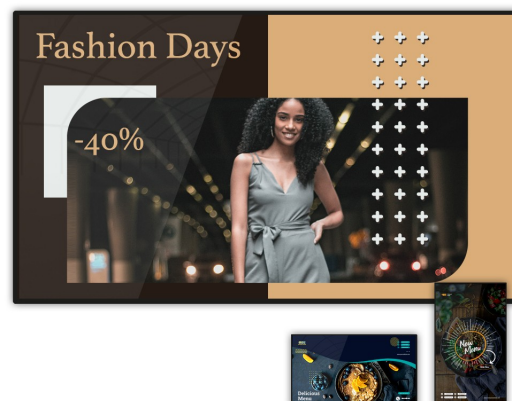

Ecran d'affichage dynamique 4K CM Series - 65"

65"

Réf. : 1290020EXP

L'écran CM Series 65" est un écran d'affichage dynamique professionnel. Non tactile, cet écran vous permet de diffuser vos messages et alertes via l'application CleverMessage et la plateforme ClevertouchLive à des fins publicitaires ou d'information.

Ses points forts :

- une résolution Ultra HD 4K
- une technologie Android
- positionnable en mode paysage ou portrait
- planification de l'allumage et de l'extinction de l'écran
- une connectivité adaptée à l'affichage sans fil
- une luminosité qui rend les couleurs de vos images éclatantes

Fiche technique

Poids	24.45 kg
Temps de réponse	6 ms
Diagonale de l'écran	65"
Résolution maximale	3840 x 2160 px
Nombre de couleurs	8bit, 16.7 M colours
Ratio de contraste natif	1200:1
Garantie	3 ans
Durée de vie moyenne de la dalle (MTBF)	50 000 heures
Fréquence	60 Hz
Version Android	7.1.2
Connectique	3*HDMI IN, VGA, 2*USB 2.0, RS232 9 pin, RJ45, RCA, HDMI OUT, SPDIF
Wifi	802.11ac - Android / MainIC Shared
Dimensions du produit sans emballage (L x H x P)	1459 x 99 x 853 mm
VESA (mm / mm)	400 x 400
Rapport de contraste dynamique	40000:1

Des performances visuelles de qualité

Sa résolution d'image Ultra HD 4K et sa luminosité étudiée en font un outil d'affichage et de diffusion performant qui mettra en valeur toutes vos images et tous vos messages.