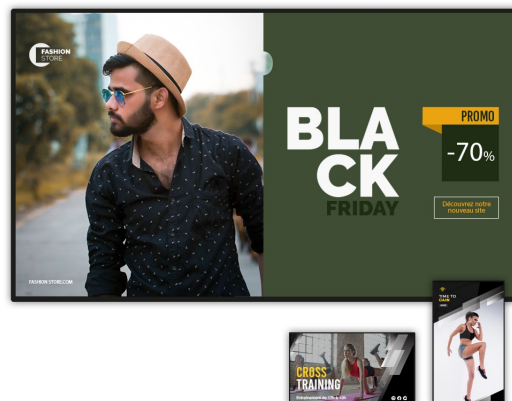

# Ecran d'affichage dynamique 4K CM Series - 43"

43"

Réf. : 1290017EXP

L'**écran CM Series 43"** est un écran d'affichage dynamique professionnel. Non tactile, cet écran vous permet de diffuser vos messages et alertes via l'application CleverMessage et la plateforme ClevertouchLive à des fins publicitaires ou d'information.

Ses points forts :

- une résolution Ultra HD 4K
- une technologie Android
- positionnable en mode paysage ou portrait
- planification de l'allumage et de l'extinction de l'écran
- une connectivité adaptée à l'affichage sans fil
- une luminosité qui rend les couleurs de vos images éclatantes