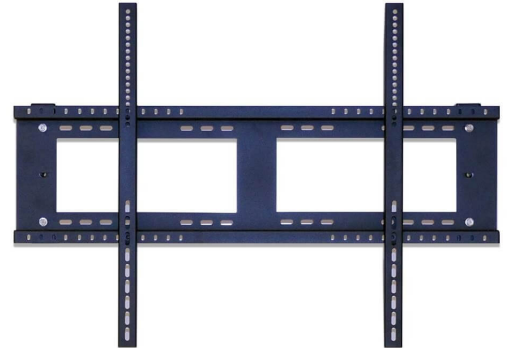

Support mural pour écran SpeechiDisplay

Réf. : SD-SM-003

Support mural pour écrans d'affichage SpeechiDisplay 65 et 75" (non compatible avec le 86").

Description détaillée