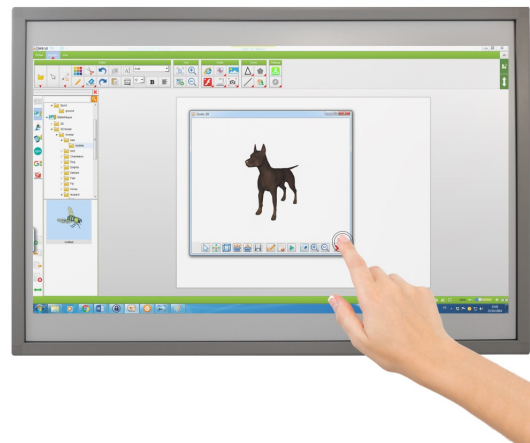

# Tableau blanc interactif tactile fixe Speechi, 10 points de touch 94" (206 x 124 cm)

Réf. : ST-TBI-94-001

**Le Tableau Blanc Interactif Speechi fixe 94"**, dont la surface effaçable est utilisable avec des feutres, a été conçu de façon à être le plus efficace et le plus intuitif possible pour une utilisation en classe ou en entreprise, avec un vidéoprojecteur non interactif.

## Fiche technique

Technologie Tactile	Infrarouge
Nombre de touchés simultanés	10 points de touch
Résolution maximale	32768 x 32768
Poids	24 kg
Garantie	2 ans
Surface active	émaillée, effaçable (marqueur effaçable)
Compatibilité	Windows 8.1 et 10, MAC OS X
Accessoires inclus	câble USB (6 m), manuel, logiciel interactif, 2 stylets
Dimensions	2062 x 1245 x 32
Logiciel interactif	oui
Dimensions de l'emballage (L) x (H) x (P)	2150 x 1400 x 80
Poids avec emballage	38 kg
Surface du tableau blanc interactif	Acier céramique (E3) / Acier pré-peint

### Un tableau blanc interactif Multitouch

Le TBI Speechi 94", rendu tactile au doigt et au stylet grâce aux capteurs infrarouges insérés dans le pourtour du tableau, permet à plusieurs utilisateurs d'intervenir simultanément sur le tableau en supportant jusqu'à 10 points de touch.

### Un logiciel TBI complet

Le tableau blanc interactif Speechi 94" vous est fourni avec le logiciel TBI qui comporte un ensemble de fonctionnalités utiles pour

animer et enrichir un cours ou une présentation : annotation, reconnaissance d'écriture, création ou insertion de figures, importation de documents multimédias, création de diapositives...