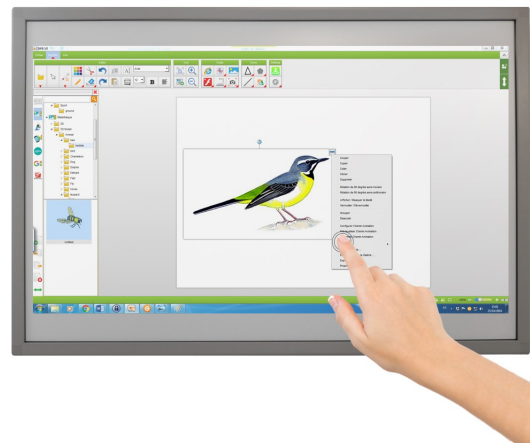

Tableau blanc interactif tactile fixe Speechi, 10 points de touch 83" (170 x 128 cm)

Réf. : ST-TBI-83-001N

Le Tableau Blanc Interactif Speechi fixe 83", dont la surface effaçable est utilisable avec des feutres, a été conçu de façon à être le plus efficace et le plus intuitif possible pour une utilisation en classe ou en entreprise, avec un vidéoprojecteur non interactif.

Fiche technique

Technologie Tactile	Infrarouge
Systèmes d'exploitation compatibles	Windows 8.1 et 10, MAC OS X
Nombre de touchés simultanés	10 points de touch
Résolution maximale	32768 x 32768
Poids	18.8 kg
Garantie	2 ans
Surface active	émaillée, effaçable (marqueur effaçable)
Accessoires inclus	câble USB (6 m), manuel, logiciel interactif, 2 stylets
Dimensions	1694 x 1284 x 32
Logiciel interactif	oui
Dimensions de l'emballage (L) x (H) x (P)	1950 x 1400 x 70
Poids avec emballage	31 kg
Surface du tableau blanc interactif	Acier céramique (E3) / Acier pré-peint

Garantie

Garantie : 2 ans.

Description détaillée

Un tableau blanc interactif Multitouch

Le TBI Speechi 83", rendu tactile au doigt et au stylet grâce aux capteurs infrarouges insérés dans le pourtour du tableau, permet à plusieurs utilisateurs d'intervenir simultanément sur le tableau en supportant jusqu'à 10 points de touch.

[Pour une utilisation clé en main, procurez-vous ce tableau blanc interactif avec le vidéoprojecteur le plus adapté.](#)

Un logiciel TBI complet

Le tableau blanc interactif Speechi 83" vous est fourni avec le logiciel TBI qui comporte un ensemble de fonctionnalités utiles pour animer et enrichir un cours ou une présentation : annotation, reconnaissance d'écriture, création ou insertion de figures, importation de documents multimédias, création de diapositives...