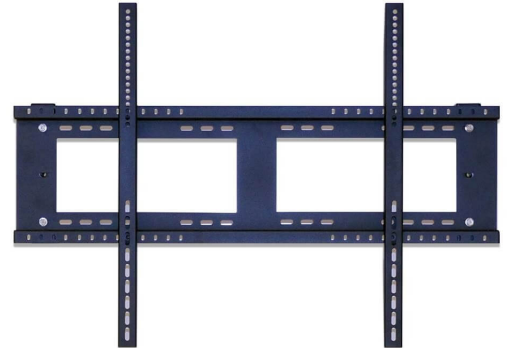

Support mural pour écran interactif

Réf. : ST-SM-001

Support mural pour écrans interactifs SpeechiTouch et CleverTouch, toutes tailles à partir du 55 pouces

VESA MIN : 400 x 200

VESA MAX : 800 x 600

Description détaillée