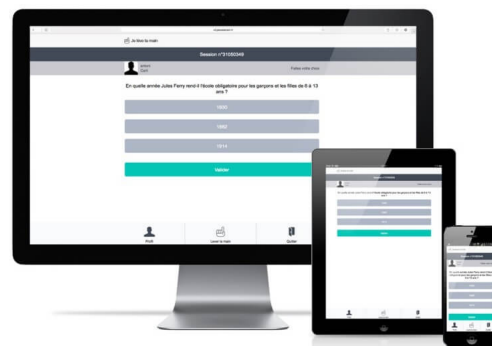

# Licence de vote virtuel Je lève la Main 40 élèves (gratuit) (6 mois)

Réf. : JLLM-WEB-40-GRA

La licence de vote virtuel Je Lève La Main

Plus besoin de boîtier de vote physique dorénavant pour jouer vos quiz grâce à Je lève la main virtuel. Une seule application à télécharger et votre smartphone, tablette ou ordinateur devient un boîtier de vote virtuel.

## Description détaillée

Une application très complète pour créer vos quiz virtuels

Je lève la main vous offre de multiples fonctionnalités dans la création de question, depuis le choix multiple au choix unique en passant par les questions vrai ou faux ou de type alpha numérique.

La possibilité de lever la main virtuellement

Vous êtes face à une audience massive ? Grâce à cette fonction, vous repèrerez directement les personnes ayant des questions et pourrez ainsi y répondre plus rapidement.