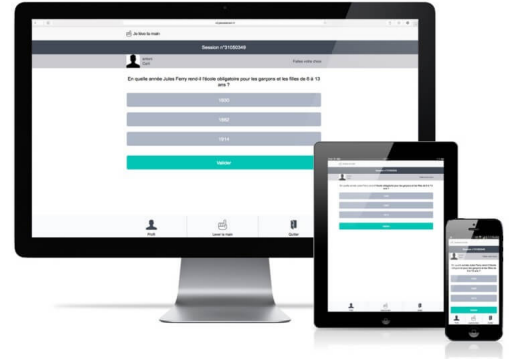

Licence de vote virtuel Je lève la Main "amphi" 200 élèves (12 mois)

Réf. : JLLM-WEB-200

Plus besoin de boîtier de vote physique dorénavant pour jouer vos quiz grâce à Je lève la main virtuel. Une seule application à télécharger et votre smartphone, tablette ou ordinateur devient un boîtier de vote virtuel.

Description détaillée

Une application très complète pour créer vos quiz virtuels

Je lève la main vous offre de multiples fonctionnalités dans la création de question, depuis le choix multiple au choix unique en passant par les questions vrai ou faux ou de type alpha numérique.

La possibilité de lever la main virtuellement

Vous êtes face à une audience massive ? Grâce à cette fonction, vous repêrerez directement les personnes ayant des questions et pourrez ainsi y répondre plus rapidement.

Créer un sondage ? C'est possible grâce à "Je Lève La Main"

Vous pouvez ainsi, au-delà de poser des questions à votre audience, leur demander leur opinion sur un sujet en particulier.

En direct ou non grâce aux sessions différées