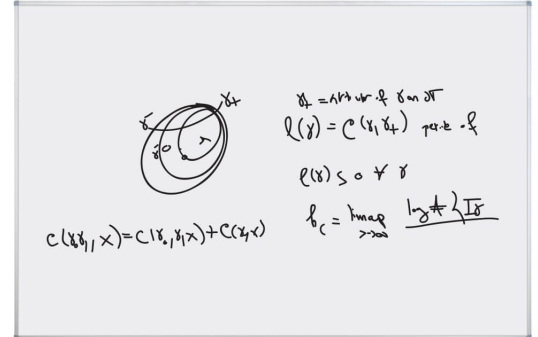

## Tableau Blanc 122x244cm mat

Réf. : FAI-244-MAT

Le tableau Blanc 122x244cm mat non magnétique est compatible avec l'utilisation de craies.

### Description détaillée

Le tableau Blanc 122x244cm mat est compatible craies. Cette surface est inaltérable (garantie 10 ans) et totalement mate (aucun reflet du vidéoprojecteur sur le fond de tableau, quelle que soit sa puissance). Elle peut être utilisée de façon indifférente comme un tableau interactif ou comme un tableau blanc traditionnel (avec une craie plus foncée). Elle est adaptée à la fois aux établissements scolaires et aux entreprises.