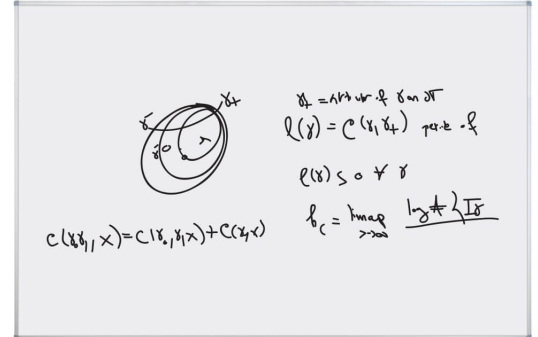

Tableau Blanc 122x200cm mat

Réf. : FAI-200-MAT

Le tableau Blanc 122x200cm mat non magnétique s'utilise avec des craies.

Description détaillée

Le tableau Blanc 122x200cm mat est compatible craies. Cette surface est inaltérable (garantie 10 ans) et totalement mate (aucun reflet du vidéoprojecteur sur le fond de tableau, quelle que soit sa puissance). Elle peut être utilisée de façon indifférente comme un tableau interactif ou comme un tableau blanc traditionnel (avec une craie plus foncée). Elle est adaptée à la fois aux établissements scolaires et aux entreprises.