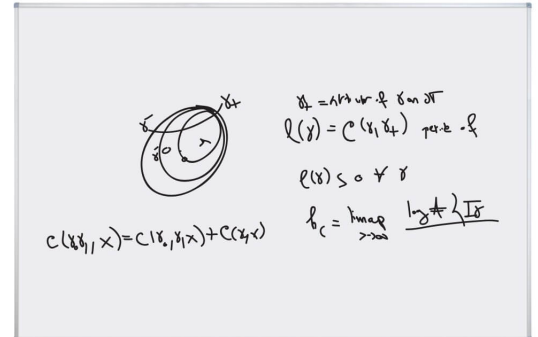

## Tableau Blanc 122x200cm mat

Réf. : FAI-200-MAT

Le tableau Blanc 122x200cm mat non magnétique s'utilise avec des craies.

### Description détaillée

Le tableau Blanc 122x200cm mat est compatible craies. Cette surface est inaltérable (garantie 10 ans) et totalement mate (aucun reflet du vidéoprojecteur sur le fond de tableau, quelle que soit sa puissance). Elle peut être utilisée de façon indifférente comme un tableau interactif ou comme un tableau blanc traditionnel (avec une craie plus foncée). Elle est adaptée à la fois aux établissements scolaires et aux entreprises.