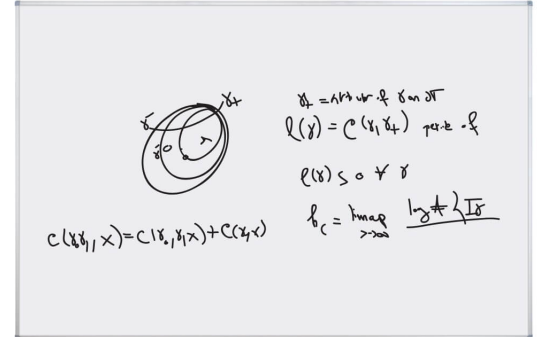

## Tableau Blanc 122x180cm mat

Réf. : FAI-180-MAT

Le tableau Blanc 122x180cm mat non magnétique s'utilise avec des craies.

### Description détaillée

Le tableau Blanc 122x180cm mat est compatible avec des craies. Cette surface est inaltérable (garantie 10 ans) et totalement mate (aucun reflet du vidéoprojecteur sur le fond de tableau, quelle que soit sa puissance). Elle peut être utilisée de façon indifférente comme un tableau interactif ou comme un tableau blanc traditionnel (avec une craie plus foncée). Elle est adaptée à la fois aux établissements scolaires et aux entreprises.