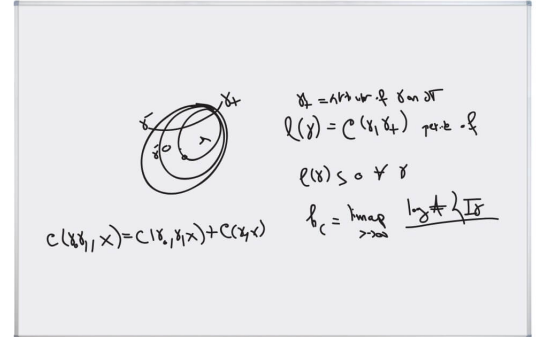

Tableau Blanc 122x180cm mat

Réf. : FAI-180-MAT

Le tableau Blanc 122x180cm mat non magnétique s'utilise avec des craies.

Description détaillée

Le tableau Blanc 122x180cm mat est compatible avec des craies. Cette surface est inaltérable (garantie 10 ans) et totalement mate (aucun reflet du vidéoprojecteur sur le fond de tableau, quelle que soit sa puissance). Elle peut être utilisée de façon indifférente comme un tableau interactif ou comme un tableau blanc traditionnel (avec une craie plus foncée). Elle est adaptée à la fois aux établissements scolaires et aux entreprises.