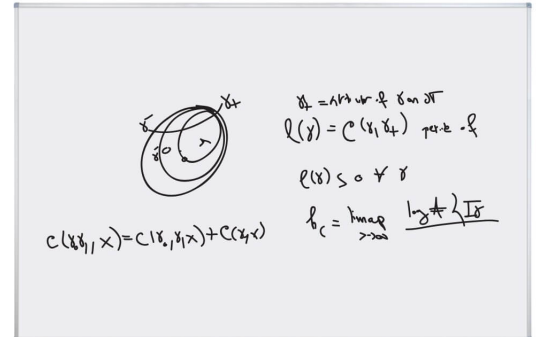

Tableau Blanc 122x100cm mat

Réf. : FAI-100-MAT

Le tableau Blanc 122x100cm mat non magnétique est compatible avec des craies.

Description détaillée

Le tableau Blanc 122x100cm mat est compatible avec des craies. Cette surface est inaltérable (garantie 10 ans) et totalement mate (aucun reflet du vidéoprojecteur sur le fond de tableau, quelle que soit sa puissance). Elle peut être utilisée de façon indifférente comme un tableau interactif ou comme un tableau blanc traditionnel (avec une craie plus foncée). Elle est adaptée à la fois aux établissements scolaires et aux entreprises.