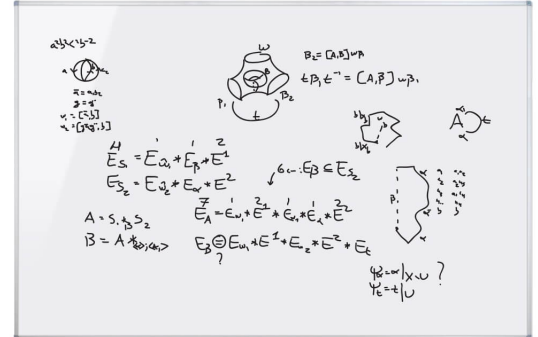

# Tableau Blanc 122x244cm acier émaillé semi-mat

Réf. : FAI-244-SEMI-MAT-MAGN

Le tableau Blanc 122x244cm acier émaillé semi-mat est utilisable avec les feutres

## Description détaillée

Le tableau Blanc 122x244cm acier émaillé semi-mat est utilisable avec les feutres. Ce fond, très peu réfléchissant, est pensé dès le début pour l'interactivité. La surface de projection en acier émaillé, garantie 25 ans, est très appréciée par vos collaborateurs et adaptée aussi à l'enseignement.