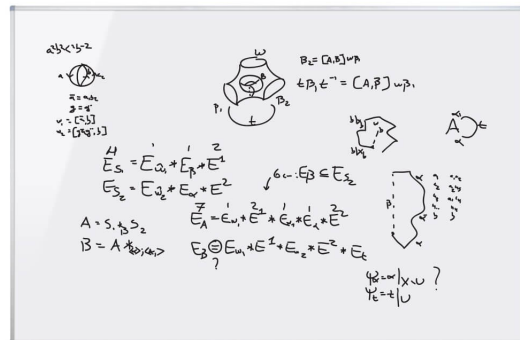

Tableau Blanc 122x200cm acier émaillé semi-mat

Réf. : FAI-200-SEMI-MAT-MAGN

Le tableau Blanc 122x200cm acier émaillé semi-mat est utilisable avec les feutres

Description détaillée

Le tableau Blanc 122x200cm acier émaillé semi-mat est utilisable avec les feutres. Ce fond, très peu réfléchissant, est pensé dès le début pour l'interactivité. La surface de projection en acier émaillé, garantie 25 ans, est très appréciée par vos collaborateurs et adaptée aussi à l'enseignement.