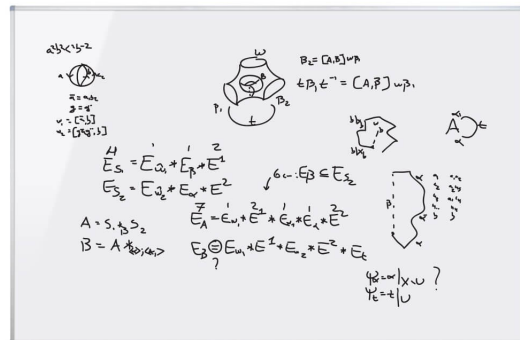

## Tableau Blanc 122x200cm acier émaillé semi-mat

Réf. : FAI-200-SEMI-MAT-MAGN

Le tableau Blanc 122x200cm acier émaillé semi-mat est utilisable avec les feutres

### Description détaillée

Le tableau Blanc 122x200cm acier émaillé semi-mat est utilisable avec les feutres. Ce fond, très peu réfléchissant, est pensé dès le début pour l'interactivité. La surface de projection en acier émaillé, garantie 25 ans, est très appréciée par vos collaborateurs et adaptée aussi à l'enseignement.