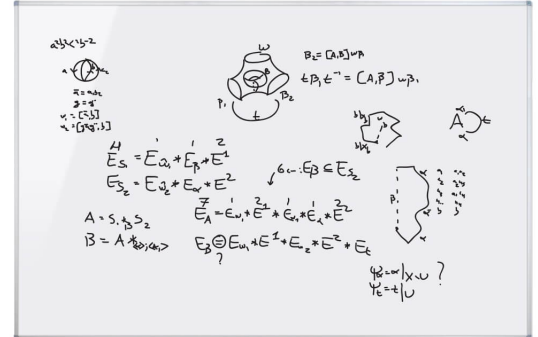

## Tableau Blanc 122x100cm acier émaillé semi-mat

Réf. : FAI-100-SEMI-MAT-MAGN

Le tableau Blanc 122x100cm acier émaillé semi-mat est utilisable avec des feutres

### Description détaillée

Le tableau Blanc 122x100cm acier émaillé semi-mat est utilisable avec les feutres. Ce fond, très peu réfléchissant, est pensé dès le début pour l'interactivité. La surface de projection en acier émaillé, garantie 25 ans, est très appréciée par vos collaborateurs et adaptée aussi à l'enseignement.