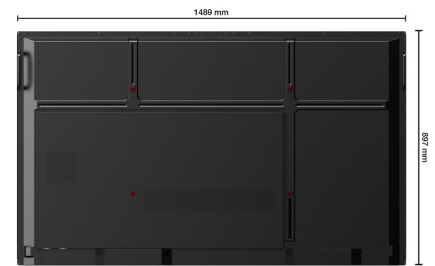

Ecran interactif tactile Haute Précision SuperGlass Android + Windows SpeechiTouch Pro UHD - 65"

Réf. : ST-65-UHD-PRO-HP-006

Fiche technique

Tecnología táctil	Infrarouge Haute Précision
Puntos de contacto simultáneos	20 points de touch
Precisión	+/- 1mm
Tiempo de respuesta	5 ms
Diagonalde la pantalla	65"
Ratio de visualización	16 : 9
Luminosidad	420 cd/m ²
Ángulo de visión	179°
Ratio de contraste	4000 : 1
Tamaños disponibles	65", 75", 86"
Resolución de pantalla	4K - UHD (3840 x 2160)
Versión Android	Android 11
CPU	A55 Quad core
GPU	G52 MP2
RAM	4 Go
ROM (disco duro interno SSD)	32 Go
Vidrio protector	4mm MOHS niveau 7
Altavoces	2 x 20W
Conectividad	2 x Touch 2.0, 3 x HDMI IN 2.0, 1 x USB 2.0, 4 x USB 3.0 (dont 2 en façade), 1 x USB C, 1 x VGA IN, 1 x Audio IN, 1 x Audio OUT, 1 x RS232, 2 x RJ45, 1 x SPDIF, 1 x HDMI OUT (4K)
Garantía	3 ans retour atelier
OPS PC	PC embarqué Windows 10
Accesorios incluidos	Clavier sans fil et souris fournis avec l'OPS PC Windows
Dimensiones del producto sin envoltorio (largo x alto x ancho)	1488 x 897 x 86
Peso neto sin envoltorio	35 kg
VESA (mm / mm)	600 x 400
Funciones táctiles	Procédé Superglass

Puntero	2 stylets passifs haute précision (2 pointes différentes)
Sistema operativo de la pantalla	Android
Sistemas operativos compatibles (screen mirroring)	Windows, Mac, Linux
Capteur de luminosité	oui

VESA : 600 x 400 mm