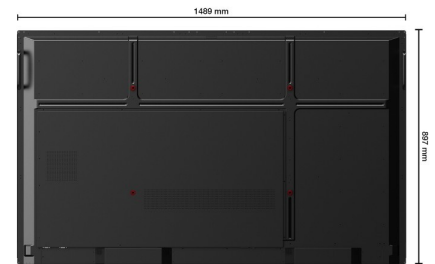

|  |   |
|--|---|
| Funciones táctiles   | Procédé SuperGlass  |
| Puntero  | 2 stylets passifs haute précision (2 pointes différentes) |
| Sistema operativo de la pantalla                               | Android   |
| Sistemas operativos compatibles (screen mirroring)             | Windows, Mac, Linux                                       |
| Capteur de luminosité  | oui   |
| Dimensiones del producto sin envoltorio (largo x alto x ancho) | 1488 x 897 x 86   |
| Peso neto sin envoltorio                                       | 35 kg   |

VESA : 600 x 400 mm