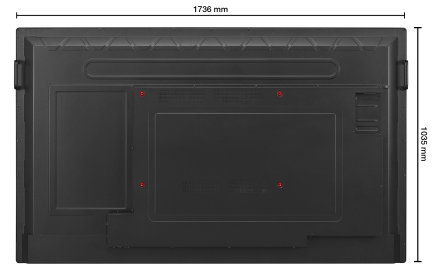

VESA : 600 x 400 mm