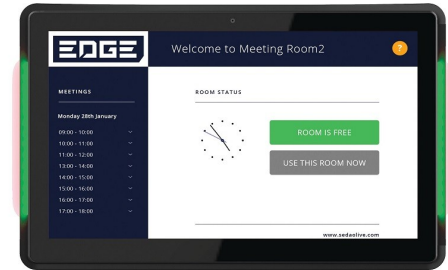

Clever Technologies Live Rooms 10" Panel

Réf. : 1652028

Fiche technique

| | |
|--|--|
| Puntos de contacto simultáneos | 10 points |
| Precisión | ± 1,5mm |
| Tiempo de respuesta | 16 ms |
| Diagonal de la pantalla | 10.1" |
| Resolución máxima | 1280 x 800 px |
| Ratio de visualización | 16:10 |
| Luminosidad | 300 cd/m ² |
| Índice de contraste nativo | 800:1 |
| Ángulo de visión | 85/85/85/85 |
| Altavoz incorporado | 2 x 1,5 W |
| Versión Android | Android 8,1 |
| CPU | Octa-core cortex (A53 1.5 GHz, RockChip, RK3368) |
| GPU | PowerVR G6110 GPU |
| RAM | 2 Go |
| ROM (disco duro interno SSD) | 8 Go |
| Conectividad | 1 x port d'alimentation, 1 x Audio IN, 1 x port d'extension de stockage SD, 1 x USB, 1 x port Série, 1 x RJ45, 1 x Micro USB |
| Dimensiones del embalaje (L) x (H) x (P) | 416x358x243 mm |
| Accesorios incluidos | Adaptateur d'alimentation |
| Dimensiones del producto sin envoltorio (largo x alto x ancho) | 255x172x29 mm |
| VESA (mm / mm) | 75 x 75 |