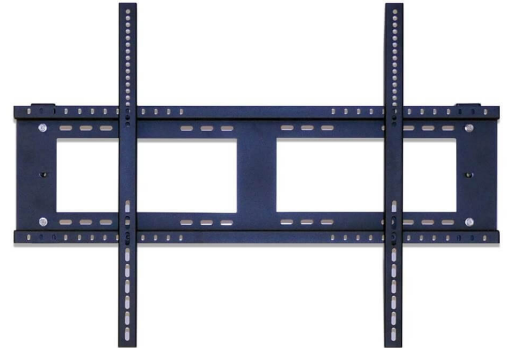

## Soporte de pared para pantalla interactiva

Réf. : ST-SM-001

Soporte de pared para pantallas interactivas SpeechiTouch y CleverTouch, de todos los tamaños.