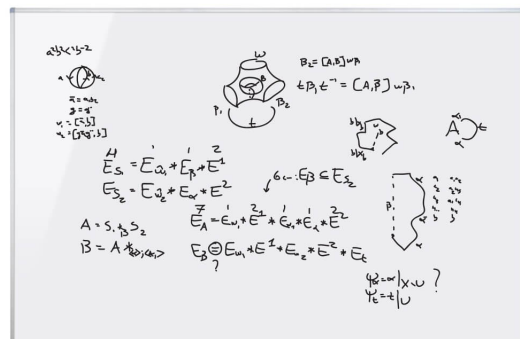

La pizarra Blanca 122x200cm de acero esmaltado semi mate

Réf. : FAI-200-SEMI-MAT-MAGN

La pizarra Blanca 122x200cm de acero esmaltado semi mate se puede utilizar con rotuladores

Description détaillée

La pizarra Blanca 122x200cm de acero esmaltado semi mate se puede utilizar con rotuladores. Este fondo, poco reflectante, está diseñado desde un principio para la interactividad. La superficie de proyección de acero esmaltado, garantiza 25 años, es muy apreciada por sus colegas y también se adapta a la enseñanza.