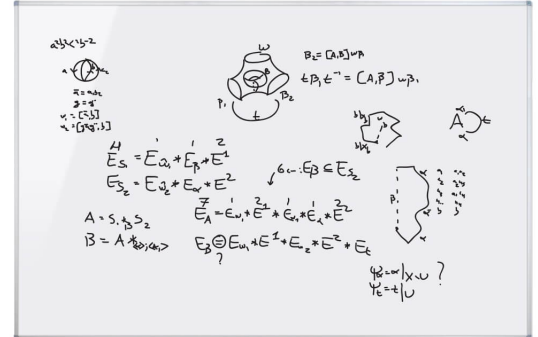

Pizarra Blanca de 122x180cm de acero esmaltado semi mate

Réf. : FAI-180-SEMI-MAT-MAGN

La pizarra Blanca 122x180cm de acero esmaltado semi mate se puede utilizar con rotuladores

Description détaillée

La pizarra Blanca de 122x180cm de acero esmaltado semi mate se puede utilizar con rotuladores . Este fondo, poco reflectante, está diseñado desde el comienzo para la interactividad. La superficie de proyección en acero esmaltado, garantiza 25 años, es muy apreciada por sus colegas y también se adapta a la enseñanza.