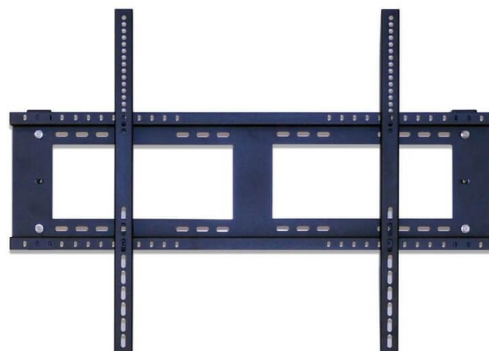

Support mural pour écran interactif

Réf. : ST-SM-002

Fiche technique

Maximales Bildschirmgewicht

110 kg