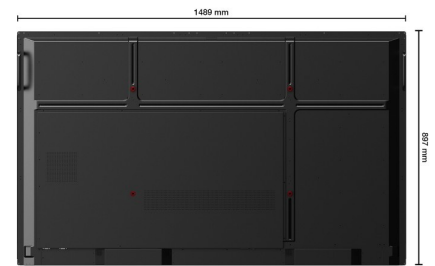

Ecran interactif tactile Haute Précision SuperGlass Android + Windows SpeechiTouch Pro UHD - 65"

Réf. : ST-65-UHD-PRO-HP-006

Fiche technique

Touchscreen Technologie	Infrarouge Haute Précision
Anzahl gleichzeitiger Berührungspunkte	20 points de touch
Genauigkeit	+/- 1mm
Reaktionszeit	5 ms
Bildschirmdiagonale	65"
Anzeige-Verhältnis	16 : 9
Helligkeit	420 cd/m ²
Blickwinkel	179°
Kontrastverhältnis	4000 : 1
Verfügbare Größen	65", 75", 86"
Bildschirmauflösung	4K - UHD (3840 x 2160)
Android Version	Android 11
CPU	A55 Quad core
GPU	G52 MP2
RAM	4 Go
ROM (interne SSD-Festplatte)	32 Go
Sicherheitsglas	4mm MOHS niveau 7
Lautsprecher	2 x 20W
Anschluss	2 x Touch 2.0, 3 x HDMI IN 2.0, 1 x USB 2.0, 4 x USB 3.0 (dont 2 en façade), 1 x USB C, 1 x VGA IN, 1 x Audio IN, 1 x Audio OUT, 1 x RS232, 2 x RJ45, 1 x SPDIF, 1 x HDMI OUT (4K)
Garantie	3 ans retour atelier
OPS PC	PC embarqué Windows 10
Inklusive Zubehör	Clavier sans fil et souris fournis avec l'OPS PC Windows
Produktabmessungen ohne Verpackung (B x H x T)	1488 x 897 x 86
Nettogewicht (ohne Verpackung)	35 kg
VESA (mm / mm)	600 x 400
Touch-Funktionen	Procédé Superglass

VESA : 600 x 400 mm