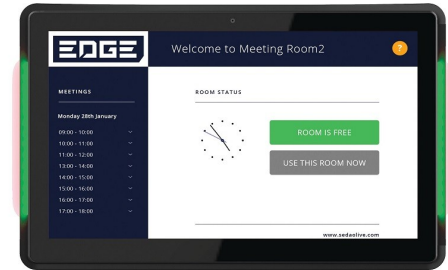

Clever Technologies Live Rooms 10" Panel

Réf. : 1652028

Fiche technique

Anzahl gleichzeitiger Berührungspunkte	10 points
Genauigkeit	± 1,5mm
Reaktionszeit	16 ms
Bildschirmdiagonale	10.1"
Maximale Auflösung	1280 x 800 px
Anzeige-Verhältnis	16:10
Helligkeit	300 cd/m ²
Betrachtungswinkel	800:1
Blickwinkel	85/85/85/85
Haut-parleur intégré	2 x 1,5 W
Android Version	Android 8,1
CPU	Octa-core cortex (A53 1.5 GHz,RockChip,RK3368)
GPU	PowerVR G6110 GPU
RAM	2 Go
ROM (interne SSD-Festplatte)	8 Go
Anschluss	1 x port d'alimentation, 1 x Audio IN, 1 x port d'extension de stockage SD, 1 x USB, 1 x port Série, 1 x RJ45, 1 x Micro USB
Abmessungen der Verpackung (B) x (H) x (T)	416x358x243 mm
Inklusive Zubehör	Adaptateur d'alimentation
Produktabmessungen ohne Verpackung (B x H x T)	255x172x29 mm
VESA (mm / mm)	75 x 75