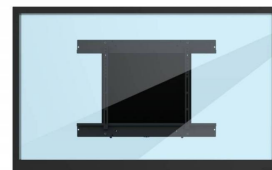

BalanceBox® 400 Medium

Réf. : 480A12

Fiche technique

Abmessungen B X H X T (mm)	556 x 592 x 81 mm
Gewicht mit Verpackung	23,9 kg
Nettogewicht (ohne Verpackung)	22,3 kg