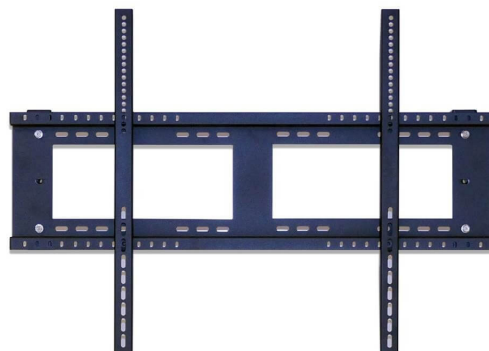

# Wandhalterung für interaktiven Bildschirm

Réf. : ST-SM-001

Wandhalterung für die interaktiven BildschirmSpeechiTouch und CleverTouch,  
alle Bildschirmgröße.